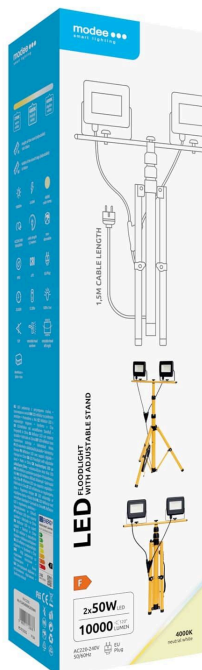

<b>PRODUCT NAME</b>	Modee LED Floodlight with stand 2x50W 120° 4000K (10000 lumen) ERP
<b>PRODUCT CODE</b>	ML-FLSWS4000K2X50WN
<b>EAN</b>	5999577318678

### PRODUCT DETAILS

<b>Output lumen</b>	10000 lm
<b>Wattage</b>	100 W
<b>Lumen efficiency</b>	100 lumen/watt
<b>Beam angle</b>	120 °
<b>Color rendering index</b>	>70
<b>Frequency</b>	50/60 Hz
<b>Color temperature</b>	4000 K
<b>Dimmable</b>	no
<b>Technology</b>	SMD LED
<b>category</b>	floodlight
<b>Socket</b>	AC
<b>Circuit</b>	AC220-240 V
<b>Lifetime</b>	25000 hour
<b>Weight</b>	3605 g
<b>Bulb type</b>	clear
<b>Height</b>	158 mm
<b>Water resistance</b>	IP65
<b>Cable length</b>	1.5 m
<b>Width</b>	100 mm
<b>Depth</b>	100 mm
<b>Adjustable Head</b>	yes
<b>Range</b>	MODEE A3-series